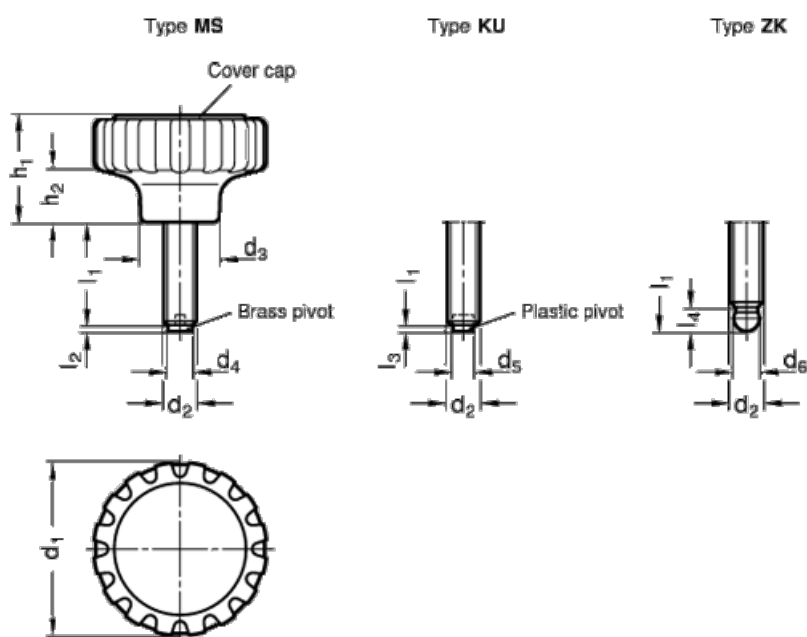

Article number: 207336542M20MS

Description: E+G Knurled knob  
GN 7336.5-42-M8-20-MS

## Measures

d1 = 42  
d2 = M8  
d3 = 19  
d4 = 6  
d5 = 5  
d6 = 6,1 +/-0,05  
h1 = 26  
h2 = 13

l1 = 20  
l2 = 1,5  
l3 = 1,6  
l4 = 6,2